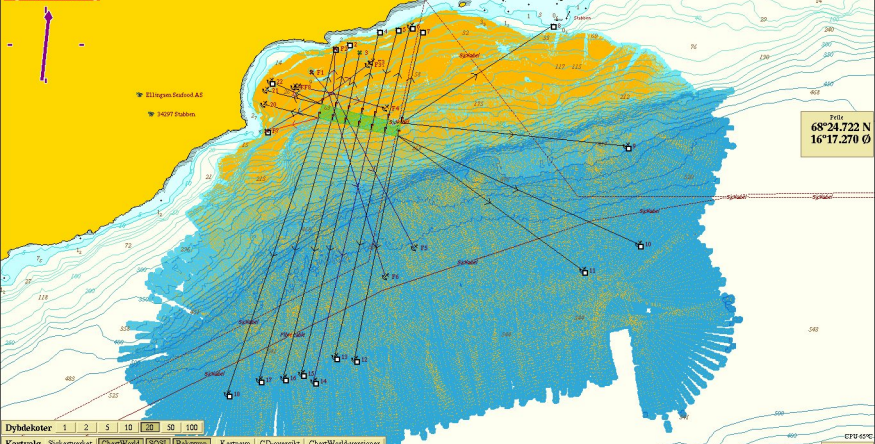

Ingen bunnkalkulering

Felle
 68°24.722 N
 16°17.270 Ø

Dybdekoter 1 2 5 10 20 50 100

Kartvalg Sjøkartverket ChartWorld SOSI Bakgrunn Kartnavn CD-oversikt ChartWorld-versjoner

Plotterlag <<< >>> SALMAR Utlegg 08/09 BPO Selmas Fra andre MNH FLÅTER MH MaskEllings Grieg Periode Høyre museknapp endrer navn

CPU:65%